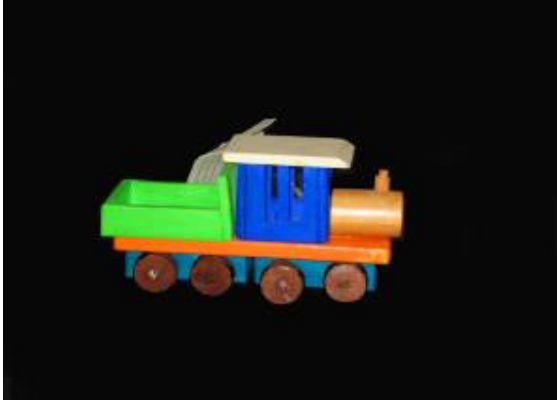

**Cod. 04417 Prod. Mini-bauletto**  
**Dim. 7,5x6x5 cm Prezzo : 3,00 cad**

**Cod. 04423 Prod. Mini scatola in**  
**abete con coperchio**  
**Dim. 8x6x6,5 cm Prezzo : 3,00 cad**

**Cod. 05501 Prod. Domino**  
**Dim.18x11x6,5 cm Prezzo : 9,50 cad.**

**Cod. 05502 Prod. Marionetta**  
**Dim.23x18 cm Prezzo : 4,00 cad.**

**Cod. 05504 Prod. Scacchiera**  
**Dim.28x28x4,5 cm Prezzo : 16,50 cad.**

**Cod. 05506 Prod. Locomotiva**  
**Dim.13x5x8 Prezzo : 5,00 cad.**