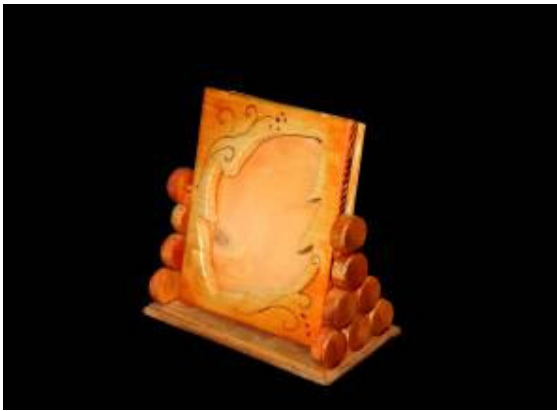

Cod. 01116A Prod. Portafoto legno
Dim.17x14 cm: 6,00 cad.